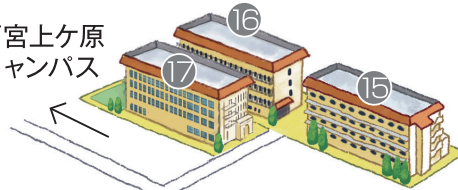

西宮聖和キャンパス

NISHINOMIYA SEIWA

西宮聖和
キャンパス
Googleマップ
ストリートビュー

教育学部・教育学研究科

関西学院幼稚園

関西学院短期大学

ぼぶら保育園

- 門衛室 Gate House
- 食堂 Dining Hall
- 大学生協 University Cooperative
- 災害時避難所 Shelter
- 学内非常通報装置 Emergency
- AED設置 AED
- 講義室・事務室
- 課外活動施設(スポーツ他)
- 併設校
- その他

- ① 1号館(聖和キャンパス事務室、教育学部事務室、短期大学事務室)(実習支援室、研究室)
- ② 2号館(総合支援センター分室、保健館分室)
  [ラーニングcommons「リブラ」、グループスタディールーム、ミュージックラボ]
- ③ 3号館(講義棟、ピアノ練習室、クラブ室、ロッカー室)
- ④ 4号館(ダッドレーメモリアルチャペル、ピアノ練習室)
- ⑤ 5号館(聖和キャンパスキャリアセンター、講義棟、研究室)
- ⑥ 6号館(講義棟、PC教室、ピアノ練習室、大学生協「forêt」)
- ⑦ 7号館(食堂「マナ・ホール」、講義棟)
- ⑧ 8号館(体育館、クラブ室、ピアノ練習室)
- ⑨ 図書館(聖和キャンパス図書館)
- ⑩ 山川記念館(子どもセンター、キリスト教教育・保育研究センター)
  [メアリー・イザベラ・ランバスチャペル]
- ⑪ 大学院棟(1F 関西学院内保育施設「ぼぶら保育園」)
- ⑫ ゲーンズハウス
- ⑬ グラウンド
- ⑭ 関西学院幼稚園
- ⑮ 聖和寮(女子)
- ⑯ 清風寮(女子)
- ⑰ 有光寮(国際教育寮)
- ⑱ 聖和の森
- ⑲ 駐輪場
- ⑳ 聖和乳幼児保育センター

- ① Building 1 (Seiwa Campus Administrative Office, School of Education Section, Junior College Section)
- ② Building 2 (Learning Commons)
- ③ Building 3
- ④ Building 4 (Dudley Memorial Chapel)
- ⑤ Building 5
- ⑥ Building 6 (Campus Shop)
- ⑦ Building 7 (Dining Hall)
- ⑧ Building 8
- ⑨ Library
- ⑩ Yamakawa Memorial Hall (Mary Isabella Lambuth Chapel)
- ⑪ Graduate Student Building (Poplar Nursery)
- ⑫ Gaines House
- ⑬ Athletic Field
- ⑭ Kwansei Gakuin Kindergarten
- ⑮ Seiwaro (Women's Dormitory)
- ⑯ Seifuro (Women's Dormitory)
- ⑰ Yukoryo (International Education Domitory)
- ⑱ Seiwa no Mori
- ⑲ Bicycle Parking
- ⑳ Seiwa nursery school

西宮上ヶ原
キャンパス