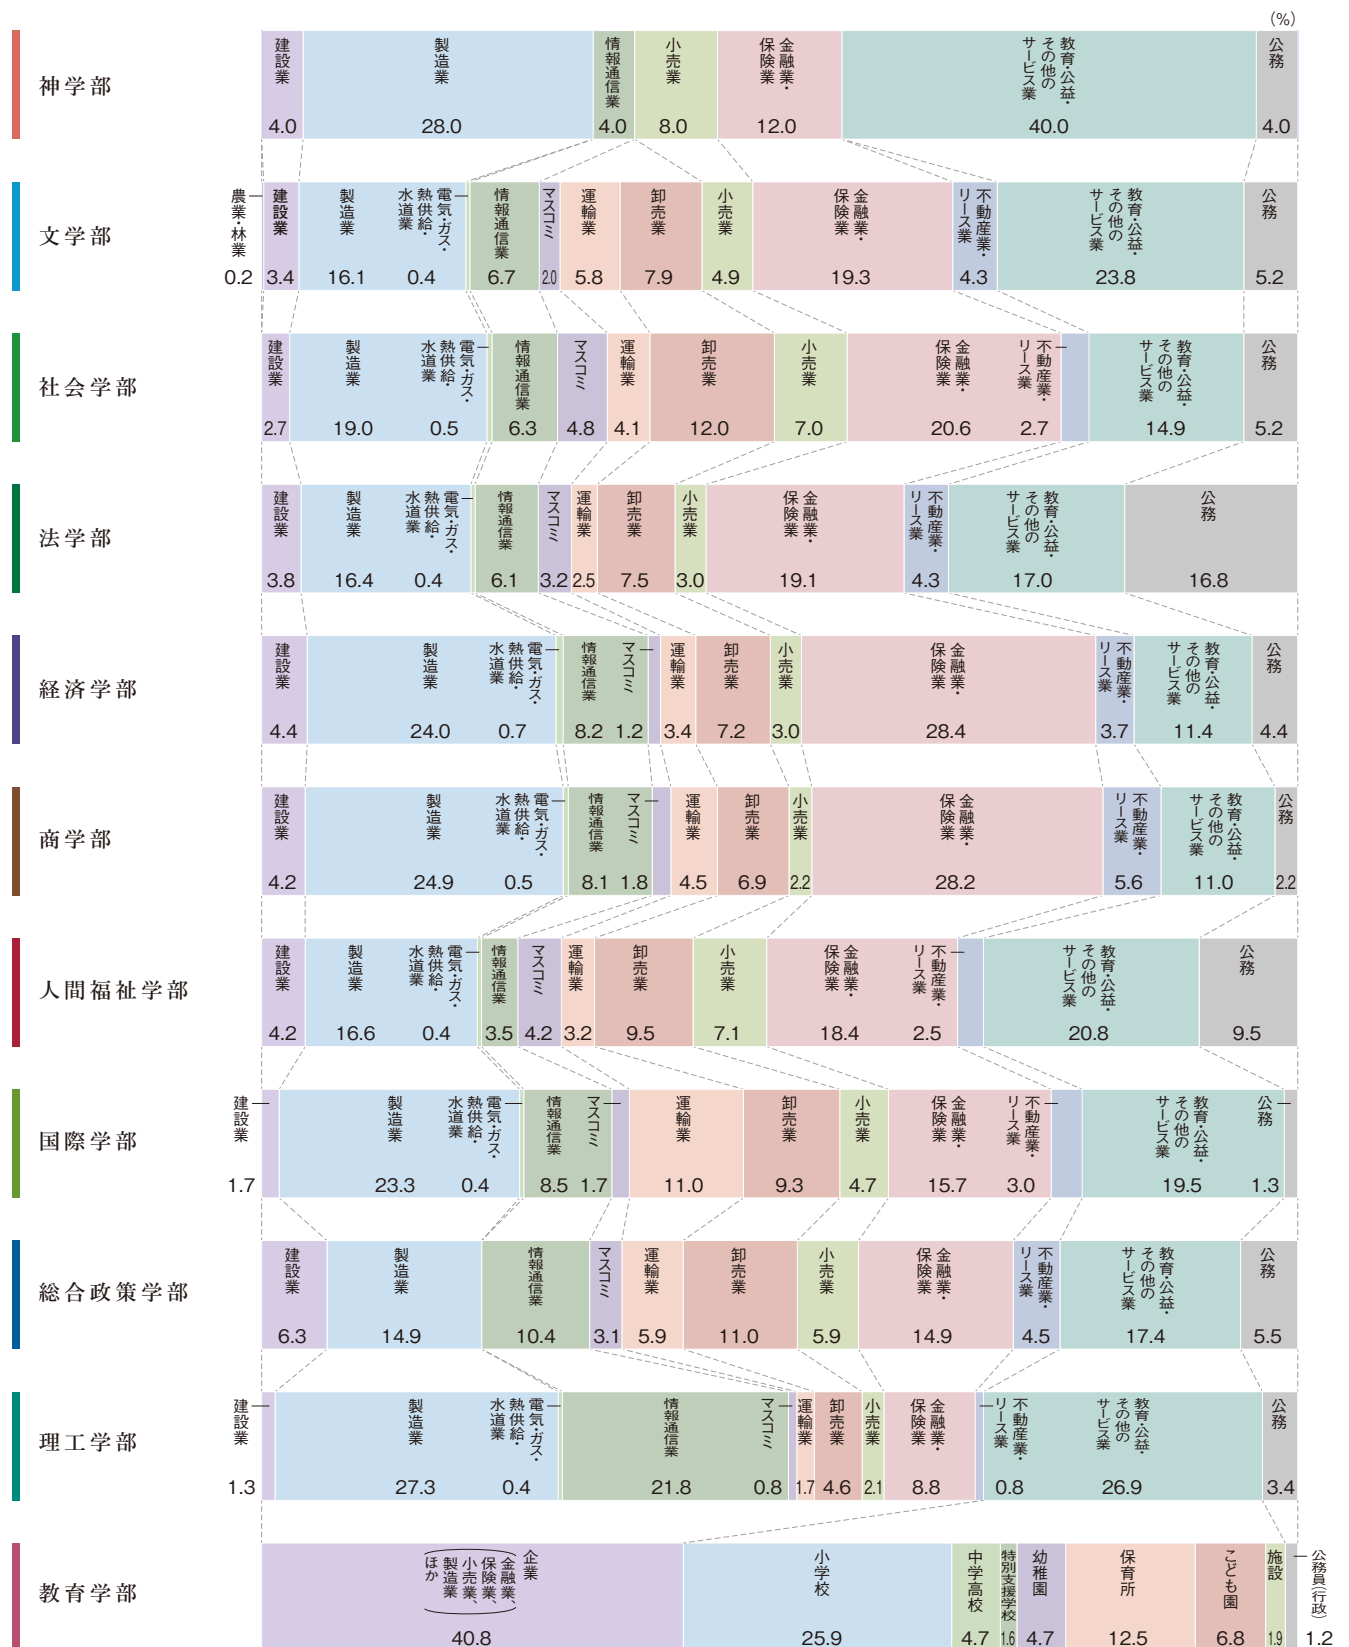

学部別業種別就職状況

※グラフの数値は小数点第2位で四捨五入しているため、合計が100%にならない場合があります。