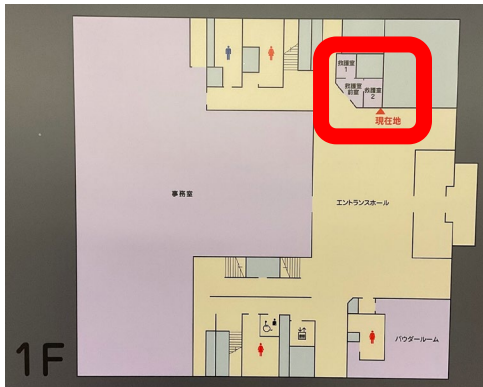

担架設置場所:神戸三田キャンパス(5か所)

● I(1)号館 1階 警備室内(事務室近く)

※警備室にて一言声をかける

● IV(4)号館 1階 警備室横 休養室②

※隣の警備室にて一言声をかける

● VIII(8)号館 1階 救護室前室(入ってすぐ右)

※普段は施錠されている

● 第二グラウンド横教員控室(陸上競技場教員控え室)

グラウンドの学生駐車場側、建築実験棟の向かい側にある小屋

※普段は施錠されている

● アカデミックコモンズ(1階 保健館分室内)