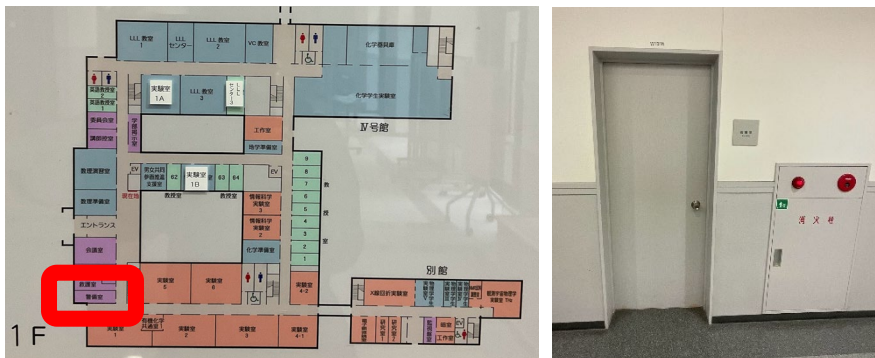

担架設置場所:神戸三田キャンパス(5か所)

● I(1)号館 1階 警備室内(事務室近く)

※警備室にて一言声をかける

● IV(4)号館 1階 警備室横 休養室②

※隣の警備室にて一言声をかける

● VIII(8)号館 1階 救護室前室(入ってすぐ右)

※普段は施錠されている

● 第二グラウンド横教員控室(陸上競技場教員控え室)

グラウンドの学生駐車場側、建築実験棟の向かい側にある小屋

※普段は施錠されている

● アカデミックコモンズ(1階 保健館分室内)