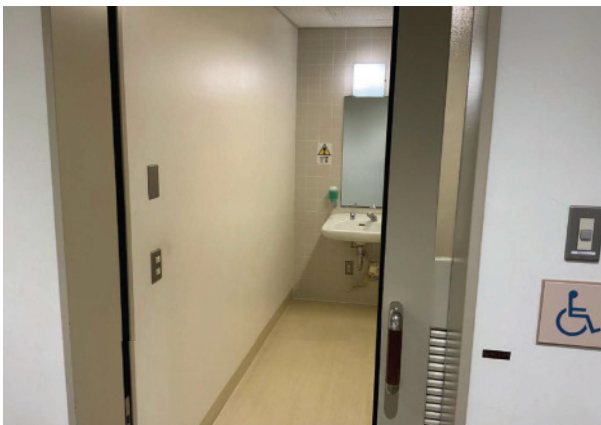

図書館(ホール前) 地下1階
地図番号：24

使い分け	共用	手すり(右・左)	T・L
ドア	スライド	緊急ボタン	有
照明	室内スイッチ	擬音装置	無
鍵	レバー	フィッティングボード	無
便座	O字	オストメイト	無
便座ふた	無	フック	無
洗浄方式	壁面ボタン	旋回	可
温水洗浄	ビデ・おしり・乾燥	ベビーベッド	無
備考	二段の物置あり