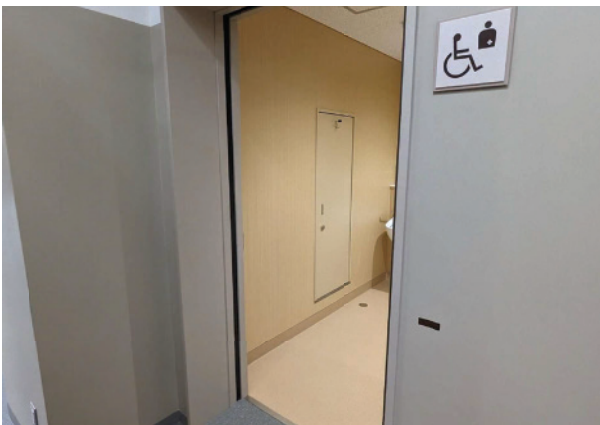

図書館 1階
地図番号：24

使い分け	共用	手すり(右・左)	可動・L
ドア	スライド	緊急ボタン	有
照明	人感センサー	擬音装置	無
鍵	レバー	フィッティングボード	無
便座	O字	オストメイト	有
便座ふた	無	フック	有
洗浄方式	壁面ボタン	旋回	可
温水洗浄	ビデ・おしり・乾燥	ベビーベッド	無
備考	入口前に固定のパーテーション有