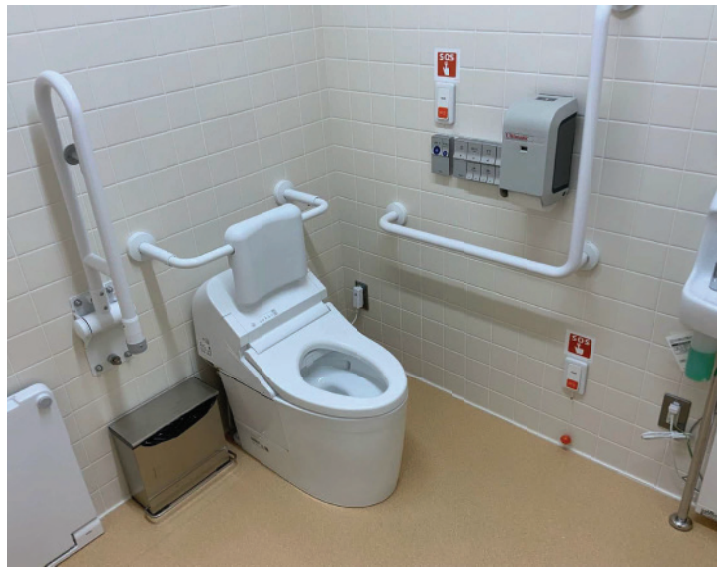

**F号館 1階西側
地図番号：9**

使い分け	共用	手すり(右・左)	可動・L字
ドア	スライド	緊急ボタン	有
照明	人感センサー	擬音装置	有
鍵	レバー	フィッティングボード	有
便座	O字	オストメイト	無
便座ふた	無	フック	無
洗浄方式	壁面ボタン	旋回	可
温水洗浄	ビデ・おしり	ベビーベッド	無
備考	便座に背もたれ有り