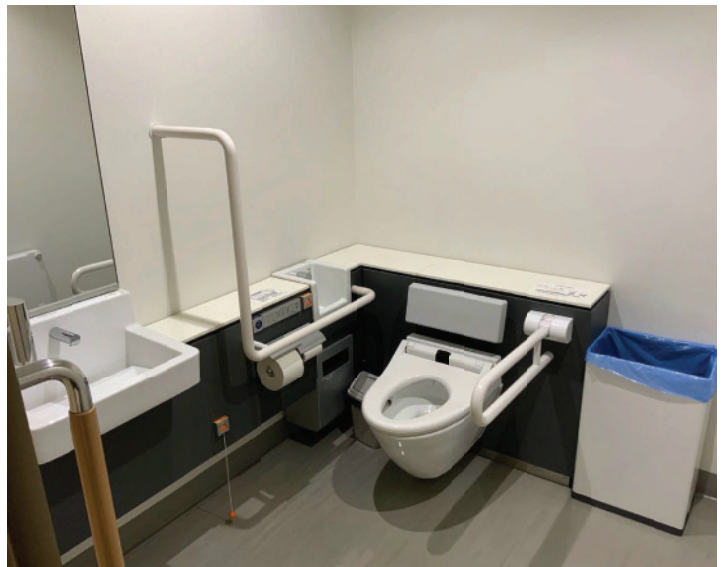

社会学部 2階
地図番号：21

使い分け	共用	手すり(右・左)	L・可動
ドア	スライド	緊急ボタン	有
照明	人感センサー	擬音装置	無
鍵	レバー	フィッティングボード	有
便座	O字	オストメイト	有
便座ふた	無	フック	無
洗浄方式	壁面ボタン	旋回	可
温水洗浄	ビデ・おしり・乾燥	ベビーベッド	無
備考	手洗い場2つ有り