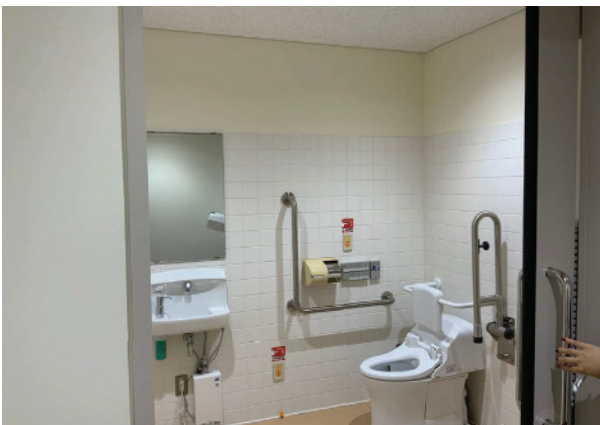

法学部 1階
地図番号：26

使い分け	共用	手すり(右・左)	L・可動
ドア	スライド	緊急ボタン	有
照明	人感センサー	擬音装置	有
鍵	レバー	フィッティングボード	有
便座	O字	オストメイト	無
便座ふた	無	フック	無
洗浄方式	壁面ボタン	旋回	可
温水洗浄	ビデ・おしり・ノズルきれい	ベビーベッド	無
備考	トイレに背もたれ有