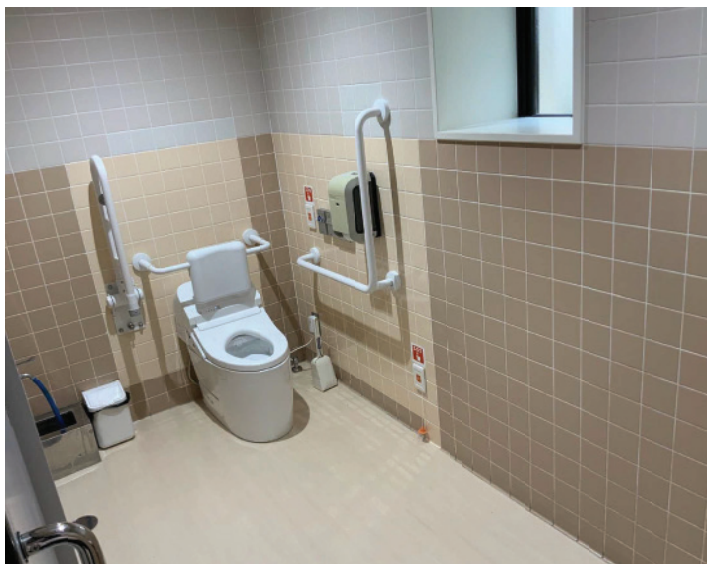

第1教授研究館(新館) 1階
地図番号：19

使い分け	共用	手すり(右・左)	可動・L
ドア	スライド	緊急ボタン	有
照明	人感センサー	擬音装置	有
鍵	レバー	フィッティングボード	無
便座	O字	オストメイト	無
便座ふた	無	フック	無
洗浄方式	壁面ボタン	旋回	可
温水洗浄	ビデ・おしり	ベビーベッド	無
備考	入り口がやや狭い