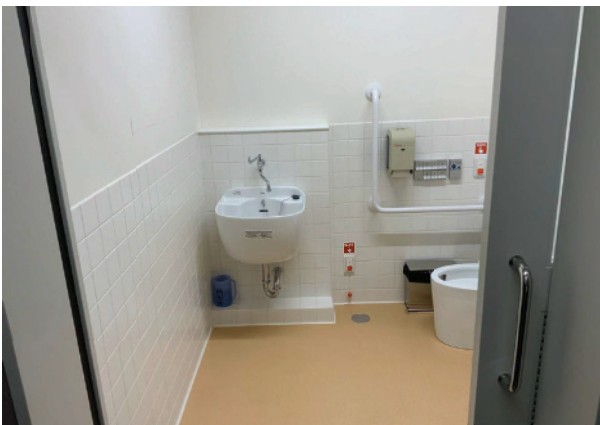

**F号館 1階東側
地図番号：9**

使い分け	共用	手すり(右・左)	L・可動
ドア	スライド	緊急ボタン	有
照明	人感センサー	擬音装置	有
鍵	レバー	フィッティングボード	無
便座	O字	オストメイト	有
便座ふた	無	フック	無
洗浄方式	壁面ボタン	旋回	可
温水洗浄	ビデ・おしり	ベビーベッド	無
備考	便座に背もたれ有り