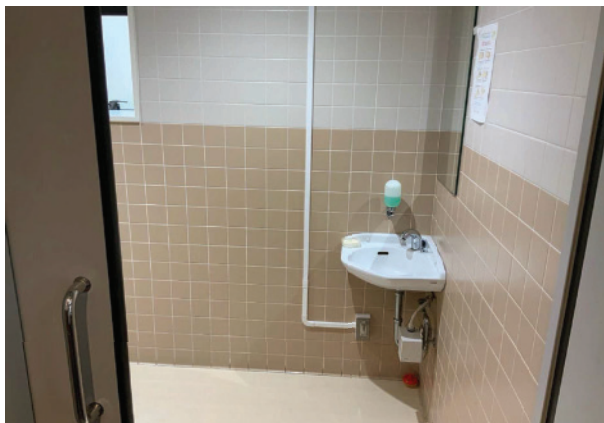

第1教授研究館(新館) 1階
地図番号：19

使い分け	共用	手すり(右・左)	可動・L
ドア	スライド	緊急ボタン	有
照明	人感センサー	擬音装置	有
鍵	レバー	フィッティングボード	無
便座	O字	オストメイト	無
便座ふた	無	フック	無
洗浄方式	壁面ボタン	旋回	可
温水洗浄	ビデ・おしり	ベビーベッド	無
備考	入り口がやや狭い