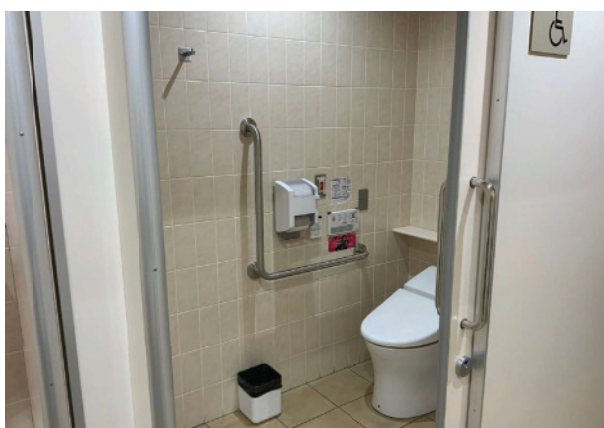

第5別館 3階
地図番号：25

使い分け	共用	手すり(右・左)	可動・L
ドア	スライド	緊急ボタン	有
照明	人感センサー	擬音装置	無
鍵	レバー	フィッティングボード	無
便座	O字	オストメイト	有
便座ふた	無	フック	無
洗浄方式	壁面ボタン	旋回	可
温水洗浄	ビデ・おしり・乾燥	ベビーベッド	無
備考	中のスペースがやや広め、トイレ前にスペース有り		

法学部 1階
地図番号：26

使い分け	共用	手すり(右・左)	L・可動
ドア	スライド	緊急ボタン	有
照明	人感センサー	擬音装置	有
鍵	レバー	フィッティングボード	有
便座	O字	オストメイト	無
便座ふた	無	フック	無
洗浄方式	壁面ボタン	旋回	可
温水洗浄	ビデ・おしり・ノズルきれい	ベビーベッド	無
備考	トイレに背もたれ有		

**A号館 1階
地図番号：29**

使い分け	共用	手すり(右・左)	可動・L
ドア	スライド	緊急ボタン	有
照明	人感センサー	擬音装置	無
鍵	レバー	フィッティングボード	無
便座	O字	オストメイト	無
便座ふた	無	フック	無
洗浄方式	壁面ボタン	旋回	可
温水洗浄	ビデ・おしり・乾燥	ベビーベッド	無
備考	トイレに背もたれ有		

**B号館 1階
地図番号：30**

使い分け	女	手すり(右・左)	L・P
ドア	スライド	緊急ボタン	有
照明	人感センサー	擬音装置	有
鍵	フック式	フィッティングボード	無
便座	O字	オストメイト	無
便座ふた	有	フック	有
洗浄方式	壁面ボタン	旋回	可
温水洗浄	ビデ・おしり	ベビーベッド	無
備考	女子トイレ内に有り		