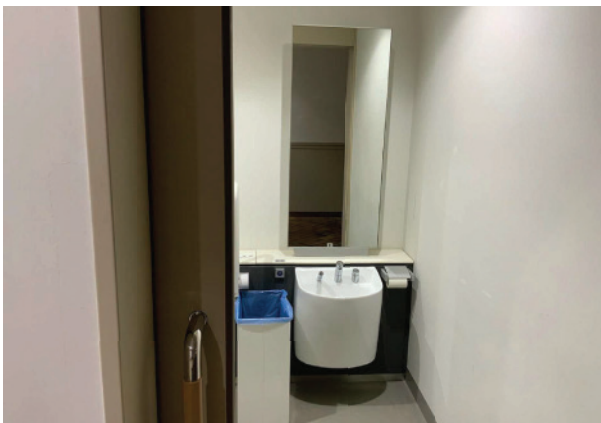

H号館 3階
地図番号：20

多目的トイレ

使い分け	共用	手すり(右・左)	L・可動
ドア	スライド	緊急ボタン	有
照明	人感センサー	擬音装置	無
鍵	レバー	フィッティングボード	無
便座	O字	オストメイト	有
便座ふた	無	フック	無
洗浄方式	壁面ボタン	旋回	可
温水洗浄	ビデ・おしり・乾燥	ベビーベッド	無
備考	中のスペースが広め		

社会学部 1階
地図番号：21

使い分け	共用	手すり(右・左)	L・可動
ドア	スライド	緊急ボタン	有
照明	人感センサー	擬音装置	無
鍵	レバー	フィッティングボード	無
便座	O字	オストメイト	有
便座ふた	無	フック	無
洗浄方式	壁面ボタン	旋回	可
温水洗浄	ビデ・おしり・乾燥	ベビーベッド	無
備考	手洗い場3つ有り		