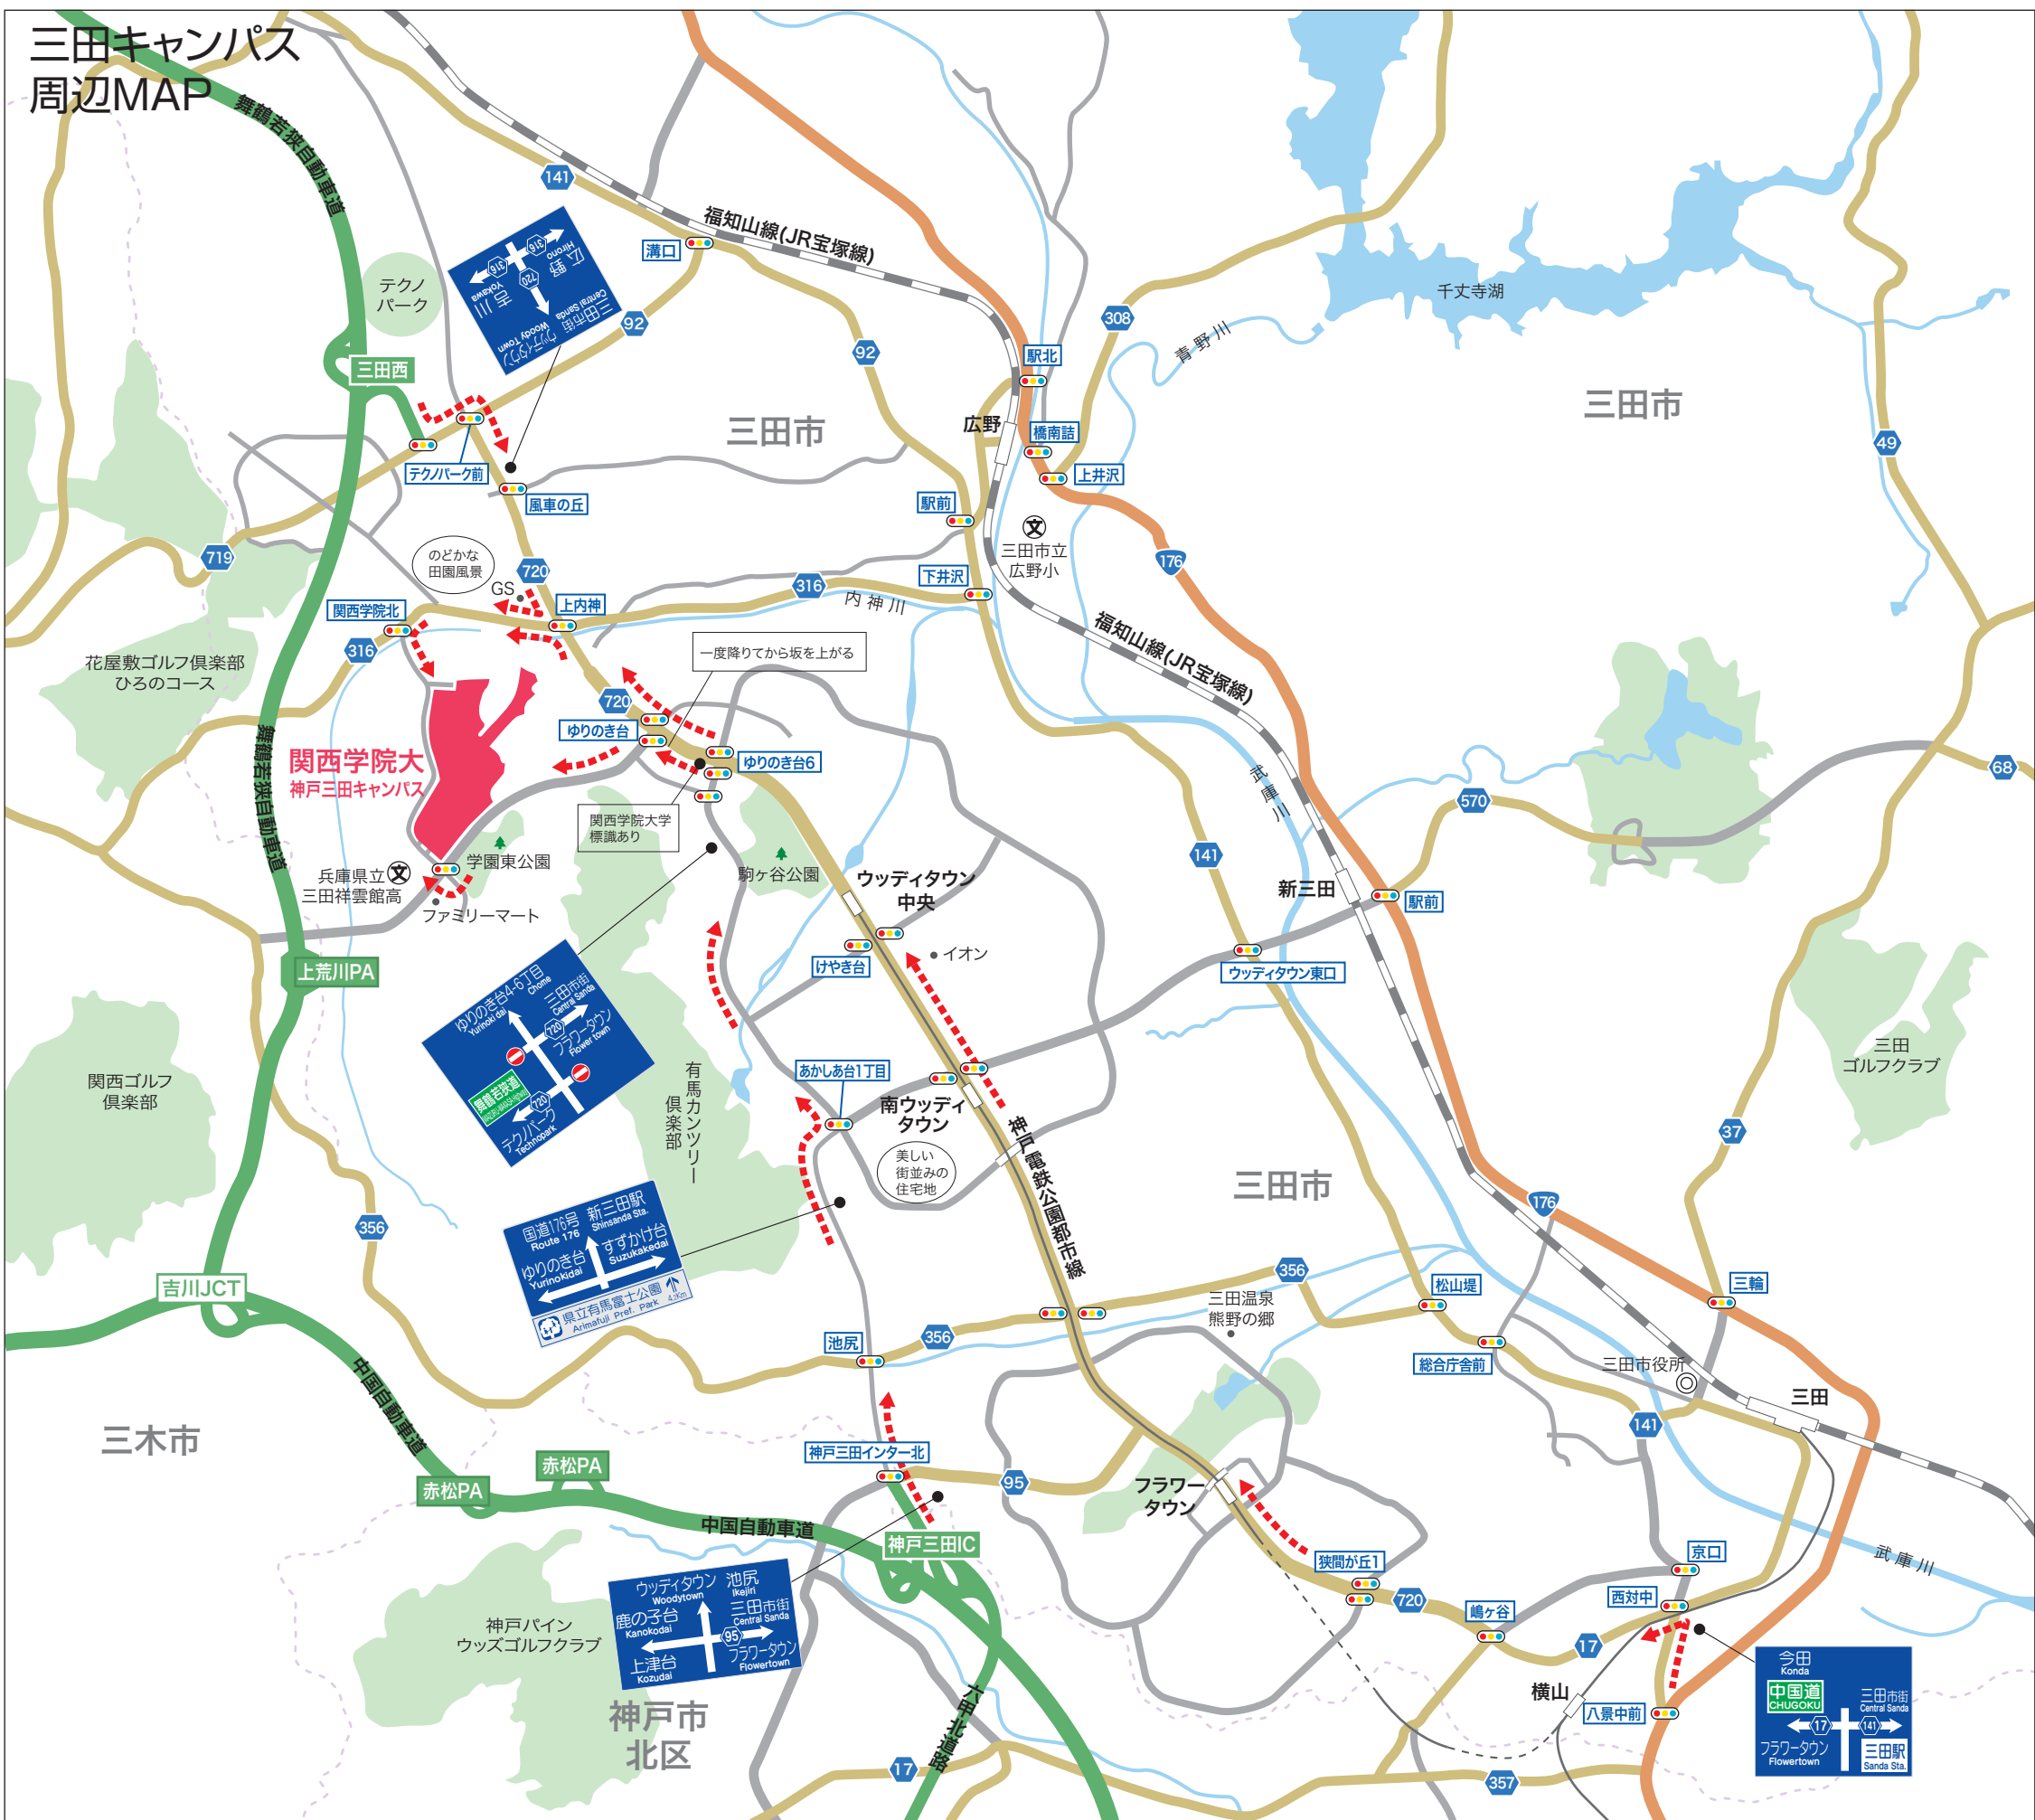

三田キャンパス 周辺MAP

テクノパーク
三田西
テクパーク前
風車の丘
のどかな
田園風景
GS
上内神
720

一度降りてから坂を上がる
ゆりのき台
ゆりのき台6
関西学院大学
標識あり
学園東公園
ファミリーマート

ゆりのき台4-6丁目
YurinoKidai
三田市街
Central Sanda
フラワータウン
Flower Town
テクノパーク
Techno Park

国道176号
Route 176
新三田駅
Shinsanda Sta.
すずかけ台
Suzukakedai
ゆりのき台
YurinoKidai
東立有馬富士公園
Arima Fuji Pref. Park 4.1km

ウツティタウン
Ikejiri
池尻
Ikejiri
鹿の子台
Kanakodai
三田市街
Central Sanda
上津台
Kozudai
フラワータウン
Flower Town

今田
Konda
中国道
CHUGOKU
三田市街
Central Sanda
フラワータウン
Flower Town
三田駅
Sanda Sta.