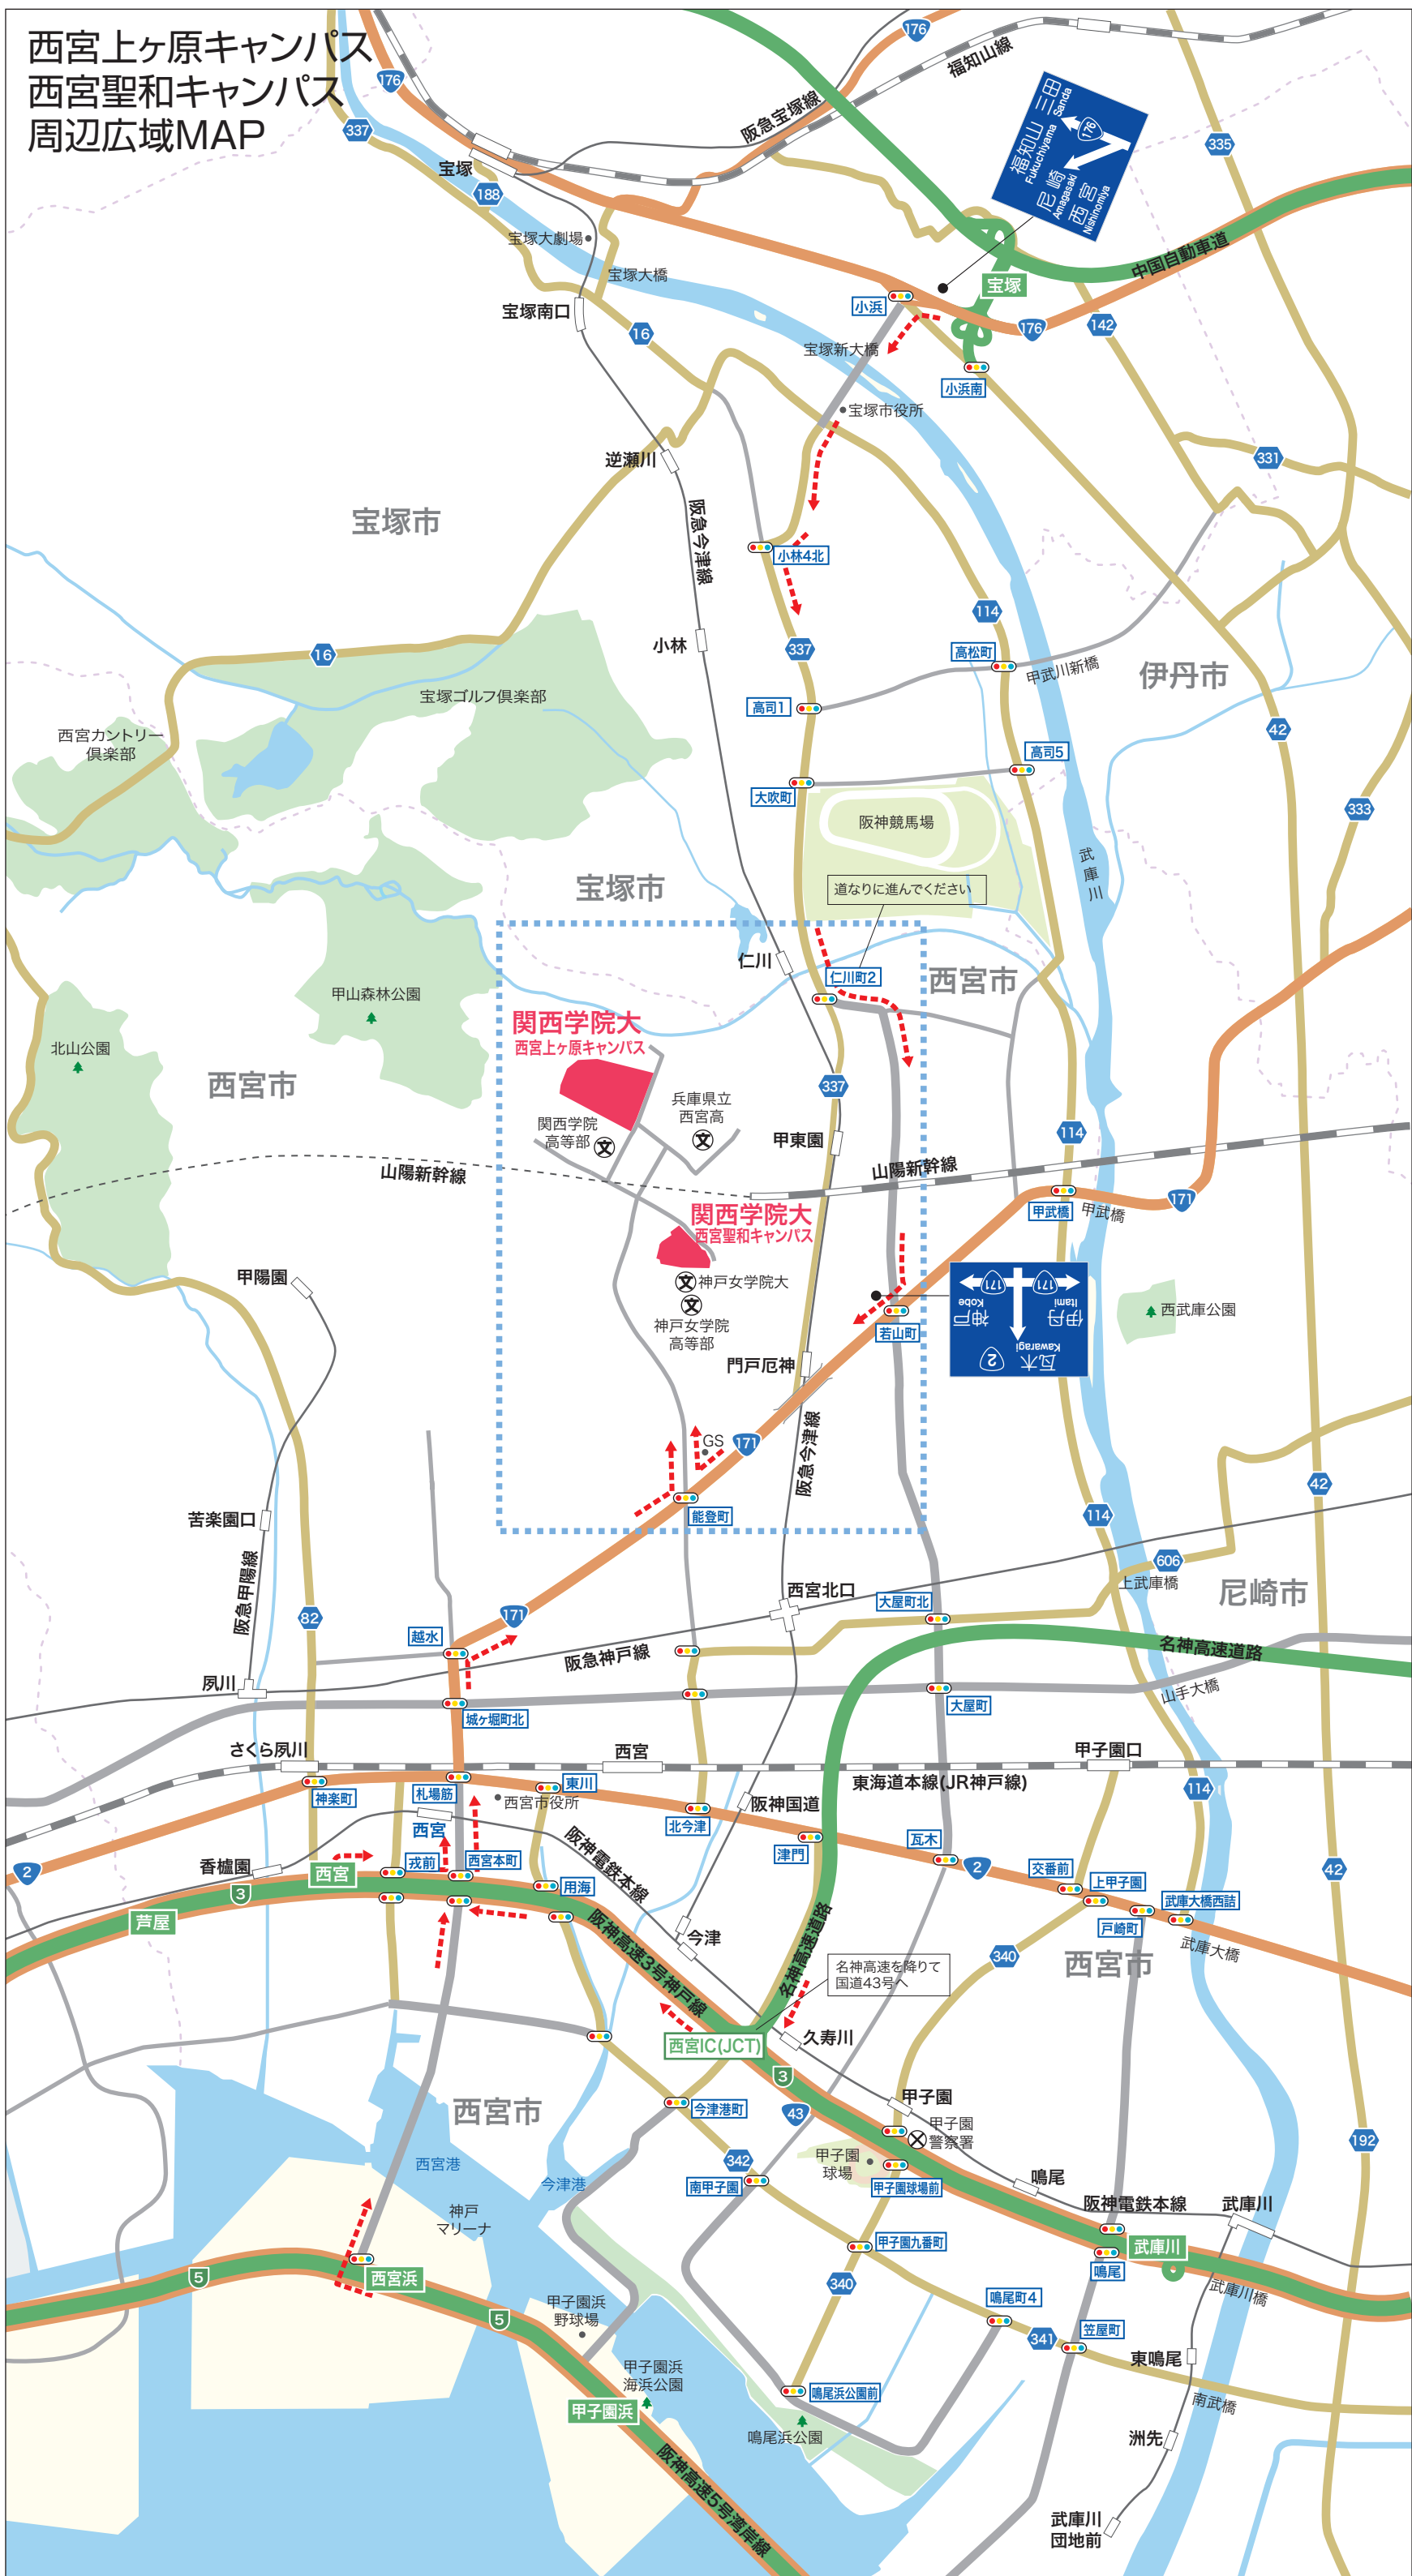

# 西宮上ヶ原キャンパス 西宮聖和キャンパス 周辺広域MAP

関西学院大  
西宮上ヶ原キャンパス

関西学院大  
西宮聖和キャンパス

道なりに進んでください

伊丹  
西宮  
神戸  
瓦木